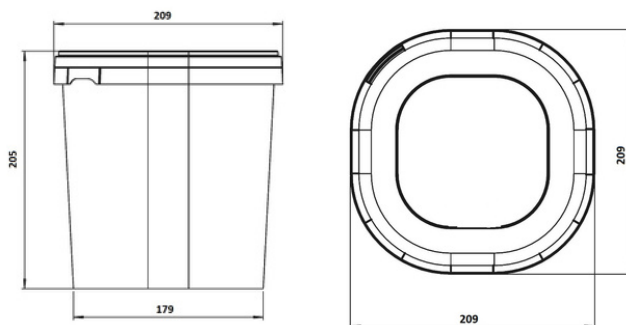

produktová řada - DL-B squared

DL-B 13	DL-B 37	DL-B 58	DL-B 116
1300 ml	3700 ml	5800 ml	11600 ml

*pouze při odběru čtyř palet a více

date : 09.2023 ver. 01

Roveň 46, 463 48 Všelibice
DIČ: CZ25022695
+420 485 148 829
drevoplast@drevoplast.com
www.drevoplast.com