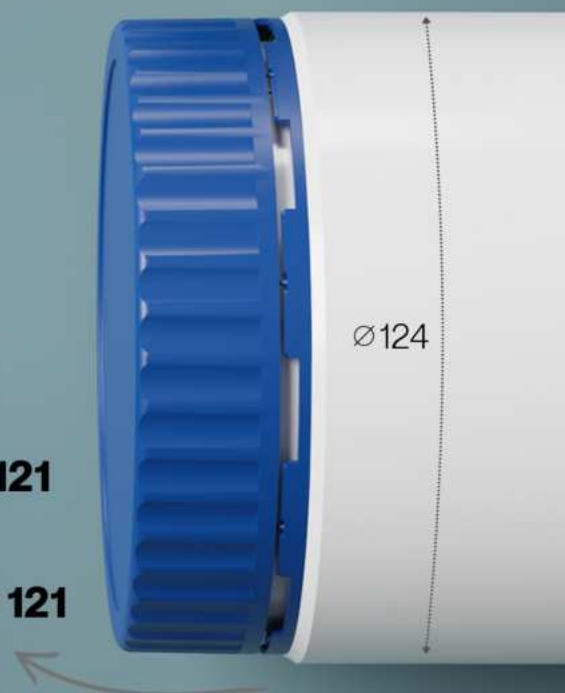

1600 ml

HDPE dóza uzávěr DL-MZ

odtrhávající
bezpečnostní
kroužek

Dóza DL-M 94/91
300-1200 ml
hrdlo závít
Uzávěr DL-MZ Ø 91

Dóza DL-M 100/100
400-1600 ml
hrdlo závít
Uzávěr DL-MZ Ø 100

Dóza DL-M 100/91
400-1600 ml
hrdlo závít
Uzávěr DL-MZ Ø 91