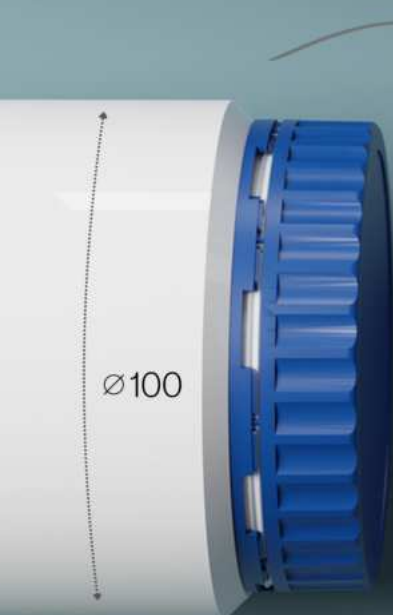

1600 ml

HDPE dóza uzávěr DL-MZ

odtrhávající
bezpečnostní
kroužek

Dóza DL-M 94/91
300-1200 ml
hrdlo závít
Uzávěr DL-MZ Ø 91

Dóza DL-M 100/100
400-1600 ml
hrdlo závít
Uzávěr DL-MZ Ø 100

Dóza DL-M 100/91
400-1600 ml
hrdlo závít
Uzávěr DL-MZ Ø 91