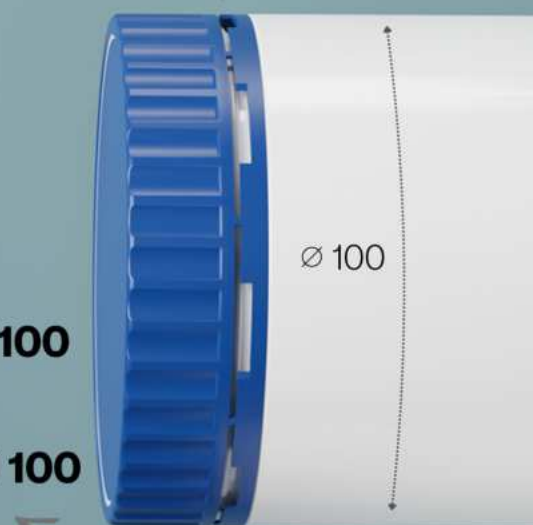

Dóza DL-M 100/100
400-1600 ml
hrdlo závít
Uzávěr DL-MZ Ø 100