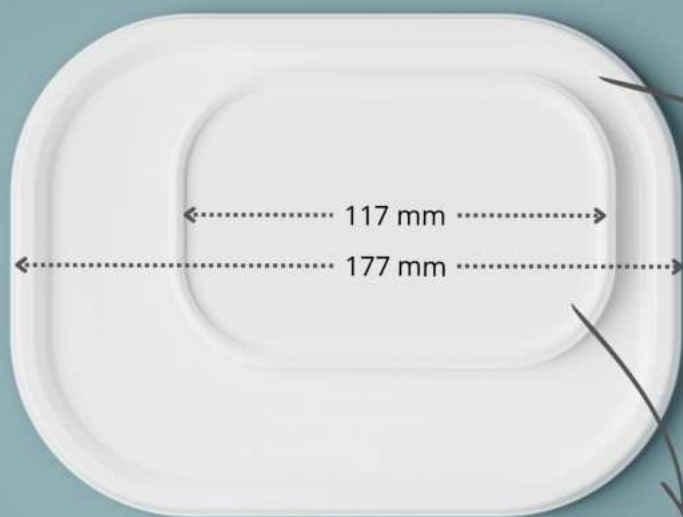

- výška 38 mm
- délka 138 mm
- víko obdélníkové

300 ml

DL 004_500

- výška 75 mm
- délka 138 mm
- víko obdélníkové

500 ml

Obdélníkové kelímky

Produktová řada 005

kelímky obdélníkové
velké_005