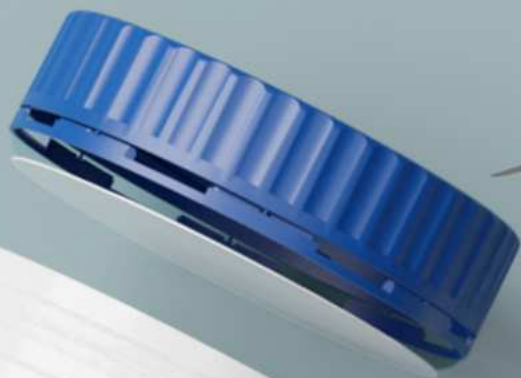

DÓZA DL-M

Příslušenství