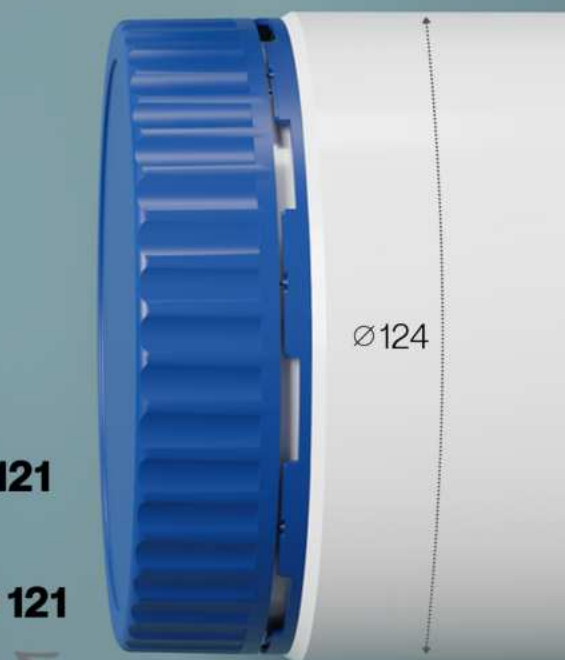

Dóza DL-M 100/91
400-1600 ml
hrdlo závít
Uzávěr DL-MZ $\varnothing 91$

Dóza DL-M 124/121
1000-2500 ml
hrdlo závít
Uzávěr DL-MZ $\varnothing 121$

Produktová řada DL-M 94/91

DL-M 94/91_300
Ø 94

- průměr dóza 94 mm
- průměr hrdlo 91 mm
- výška 70 mm
- uzávěr DL-MZ Ø 91