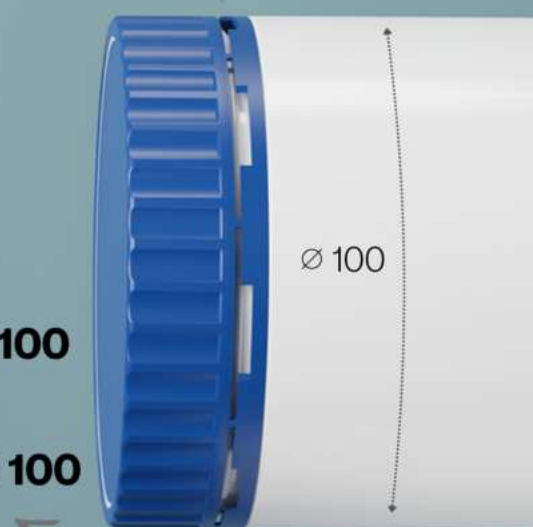

Dóza DL-M 100/100
400-1600 ml
hrdlo závít
Uzávěr DL-MZ $\varnothing 100$