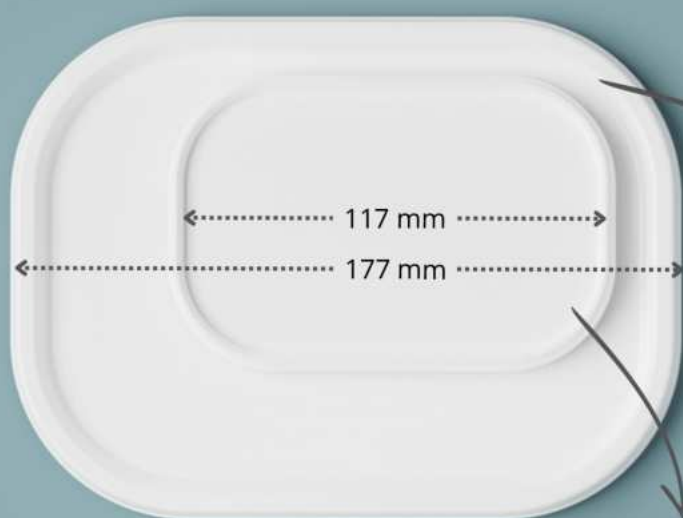

DL 004_300

- výška 38 mm
- délka 138 mm
- víko obdélníkové

300 ml

DL 004_500

- výška 75 mm
- délka 138 mm
- víko obdélníkové

500 ml

Obdélníkové kelímky

Produktová řada 005