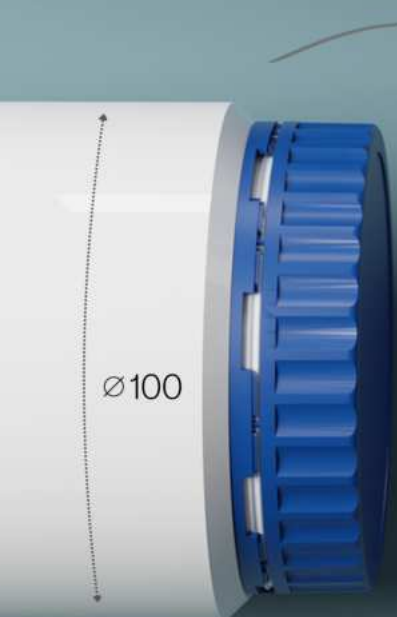

1600 ml

HDPE dóza uzávěr DL-MZ

odtrhávající
bezpečnostní
kroužek

Dóza DL-M 94/91
300-1200 ml
hrdlo závít
Uzávěr DL-MZ $\varnothing 91$

Dóza DL-M 100/100
400-1600 ml
hrdlo závít
Uzávěr DL-MZ $\varnothing 100$