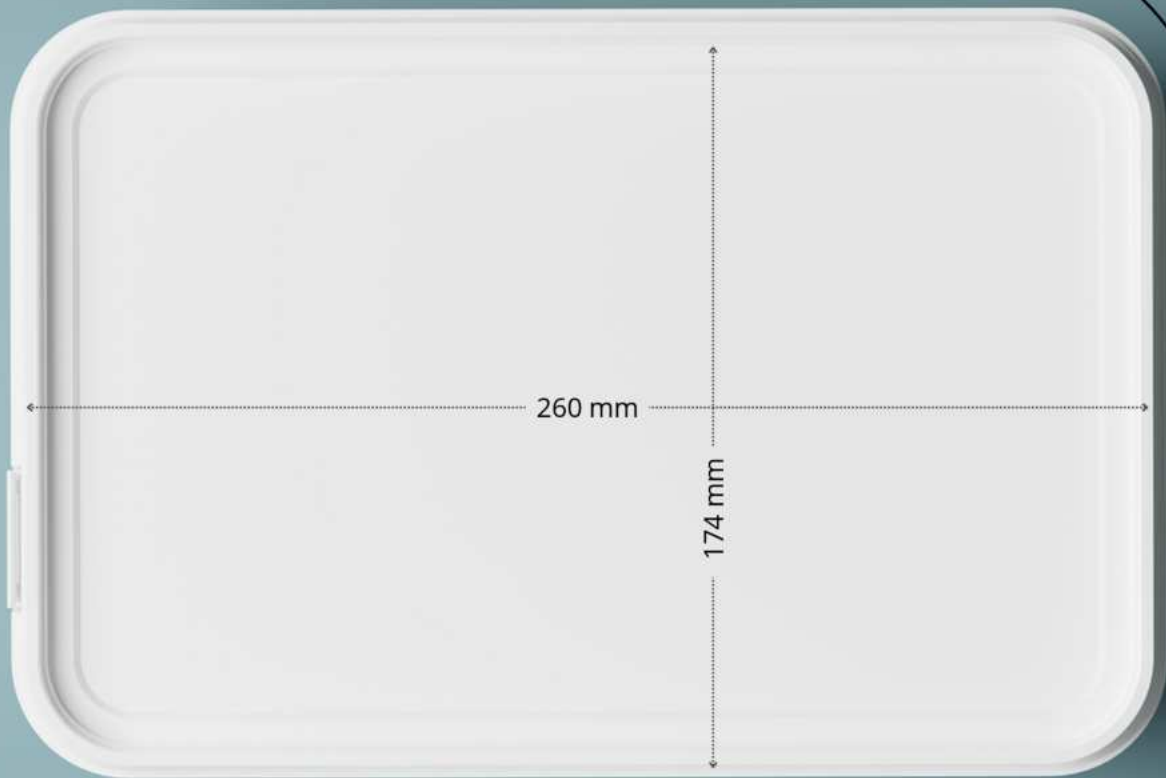

Niedrige Becher

Produktreihe 008

Niedriger Becher
DL 008_2000