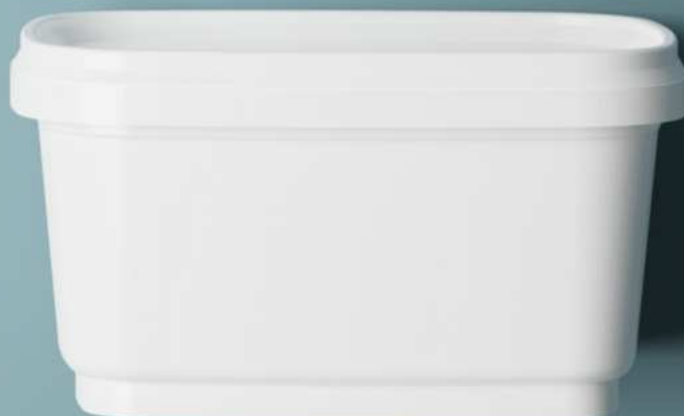

270 ml

Rechteckige Becher - abgerundet

Produktreihe 004

Abgerundeter rechteckiger
Deckel **004**

Abgerundeter rechteckiger
Becher **DL 004_300**

Abgerundeter rechteckiger
Becher **DL 004_500**

Abgerundete rechteckige Becher DL 004