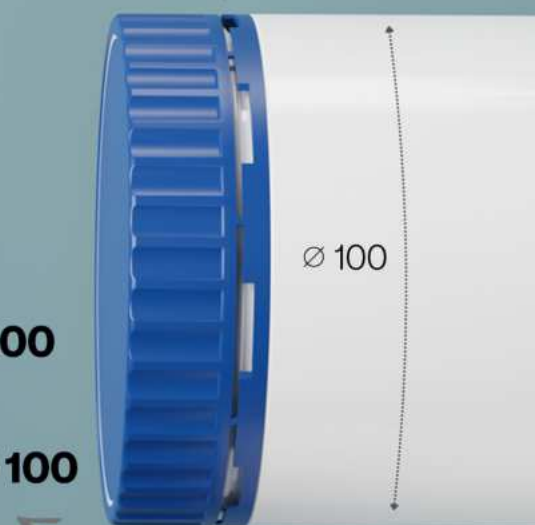

Behälter DL-M 94/91
300-1200 ml
Schraubhals.
Verschluss DL-MZ ∅ 91

Behälter DL-M 100/100
400-1600 ml
Schraubhals
Verschluss DL-MZ ∅ 100