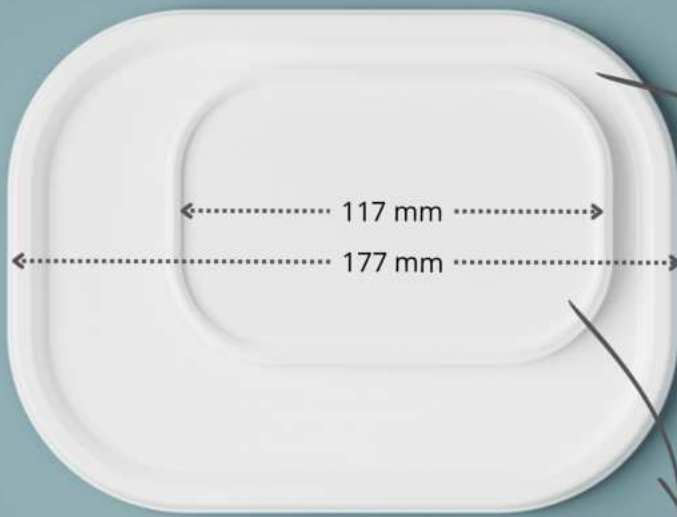

DL 004_300

- Höhe 38 mm
- Länge 138 mm
- Rechteckiger Deckel

300 ml

DL 004_500

- Höhe 75 mm
- Länge 138 mm
- Rechteckiger Deckel

500 ml

Rechteckige Becher

Produktreihe 005

Rechteckige Becher
Groß_005

Rechteckige Becher
Klein_005

Rechteckige Becher DL 005

DL 005_150

- Höhe 35 mm
- Länge 117 mm
- Kleiner rechteckiger Deckel

150 ml

DL 005_200

- Höhe 44 mm
- Länge 117 mm
- Kleiner rechteckiger Deckel

200 ml

DL 005_300

- Höhe 64 mm
- Länge 117 mm
- Kleiner rechteckiger Deckel

300 ml

DL 005_450

- Höhe 94 mm
- Länge 117 mm
- Kleiner rechteckiger Deckel

450 ml

Rechteckige Becher **DL 005_Klein**