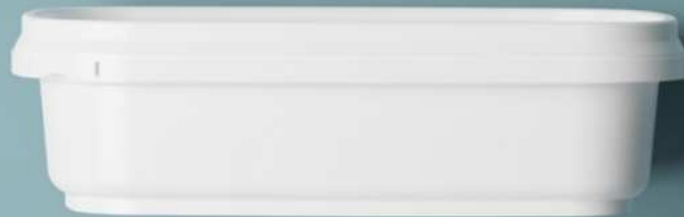

270 ml

Rechteckige Becher - abgerundet

Produktreihe 004

Abgerundeter rechteckiger
Deckel **004**

Abgerundeter rechteckiger
Becher **DL 004_300**

Abgerundeter rechteckiger
Becher **DL 004_500**

Abgerundete rechteckige Becher DL 004