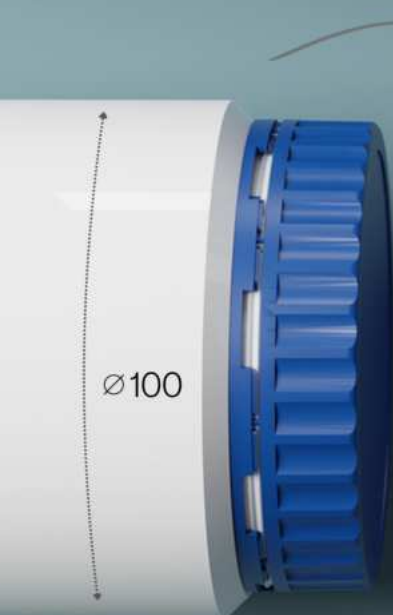

Behälter DL-M 94/91
300-1200 ml
Schraubhals.
Verschluss DL-MZ ∅ 91

Behälter DL-M 100/100
400-1600 ml
Schraubhals
Verschluss DL-MZ ∅ 100